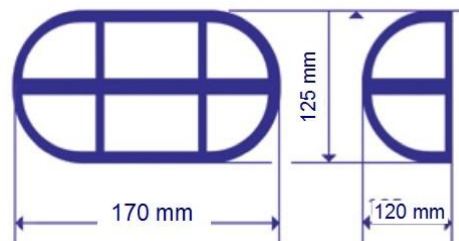

LAMPA PIWNICZNA LED

model: OPL5 5/24

OBSZAR ZASTOSOWAŃ:

- klatki schodowe
- korytarze, piwnice, garaże,
- pomieszczenia gospodarcze

Klasyczna oprawa kanałowa wyposażona w stałe źródło światła LED. Zapewnia dużą jasność bez konieczności wymiany i obsługi.

Montaż ścienny lub sufitowy.

PARAMETRY:

- zasilanie: ~24V
- źródło światła: SMD 5730
- moc LED 5 W
- strumień świetlny: 600 lm
- temperatura barwowa: 4000 K
- trwałość źródła LED: ~30 000 h
- kąt świecenia 180°
- klasa szczelności IP 44
- klasa ochronności II
- współczynnik oddawania barw Ra <80
- klasa odporności mechanicznej: IK05
- klosz: szkło osłonięte siatką
- oprawa lampy : PCV, kolor biały
- wymiary: 174 x 125 x 120 mm