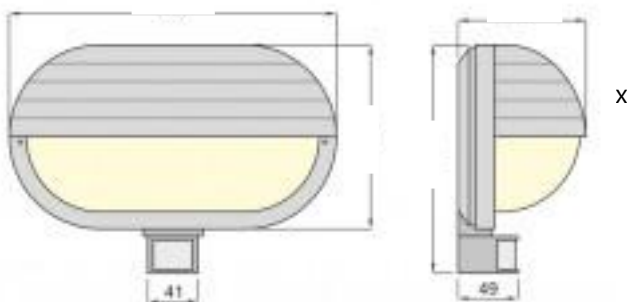

Lampa piwniczna LED z czujnikiem ruchu PIR i zmierniczu ADEGA

OBSZAR ZASTOSOWAŃ:

- klatki schodowe
- korytarze, piwnice, garaże,
- pomieszczenia gospodarcze

Symbole ADEGA	Moc	Strumień świetlny
PW ADD05/230K601	5W	500 lm
PW ADD10/230K601	10W	1000 lm

Klasyczna oprawa kanałowa z czujnikiem zmierniczu i ruchu PIR wyposażona jest w stałe źródło światła LED. Zapewnia dużą jasność bez konieczności wymiany i obsługi. Czujnik jasności dba, aby światło włączało się automatycznie po wykryciu ruchu. Montaż naścienny lub sufitowy.

237

105

102

74 mm

- klosz: poliwęglan
- oprawa polipropylen, kolor biały
- waga 0,53 kg

OSZCZĘDNOŚĆ
5 W = 45 W
10 W = 90 W

► **MiniWatt Sp. z o.o.**
PL 43-300 Bielsko-Biała
ul. Grażyńskiego 12
T. +48 32 207 23 16
F. +48 32 251 84 64
NIP: 5472155327