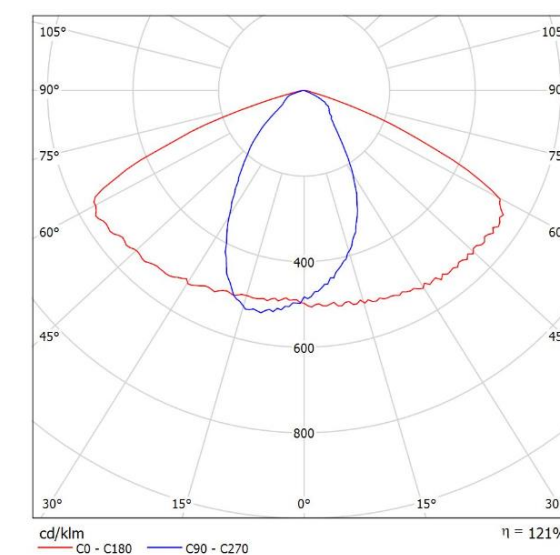

145x45°

KONTAKT

► **MiniWatt Sp. z o.o.**
PL 43-300 Bielsko-Biała
ul. Grażyńskiego 12
T. +48 32 207 23 16
F. +48 32 251 84 64
NIP: 5472155327

KRS: 0000572947
REGON: 362182549
Bank Pekao S.A.
PLN 97 1240 2959 1111 0010 6399 0628
EUR 89 1240 2959 1978 0010 6400 8047
Wysokość kapitału zakładowego 5.000 PLN

► miniwatt.pl