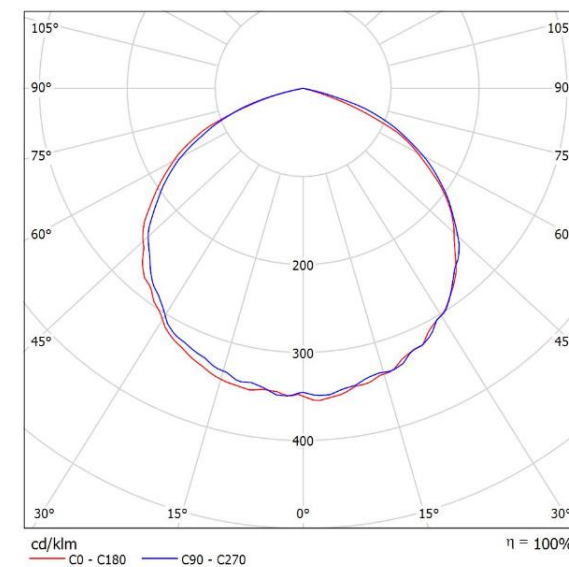

FOTOMETRIA

120°